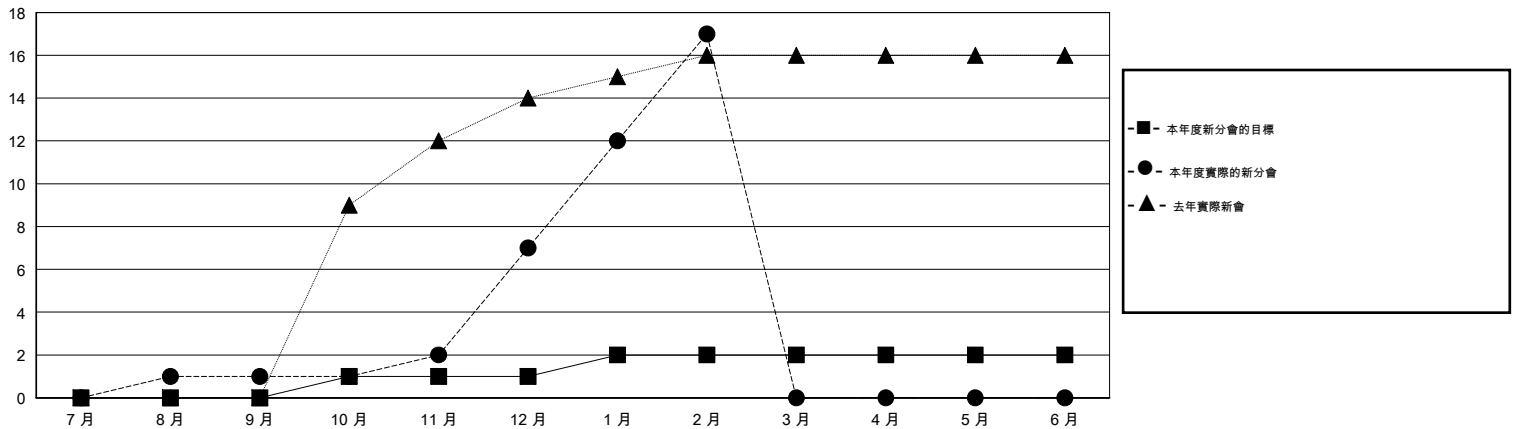

MONTHLY MEMBERSHIP PROGRESS REPORT

District 300 G2

Results as of: 2/28/2014

GMT: PEI-JEN CHEN

地點 REP OF CHINA

GMT憲章區 5

分會				
成果 2013-2014				
季	新分會目標	實際新會	實際取消的分會	實際淨增/減
7月/8月/9月	0	1	0	1
10月/11月/12月	1	6	0	6
1月/2月/3月	1	10	0	10
4月/5月/6月	0	0	0	0

位會員@每位須繳				
成果 2013-2014				
季	新會員目標	實際添加會員總數	實際退會會員	實際淨增/減
7月/8月/9月	190	505	82	423
10月/11月/12月	30	242	56	186
1月/2月/3月	35	418	14	404
4月/5月/6月	-175	0	0	0

目標與實際新會累積

目標和實際會員累積

已取消的分會: 0

103 CLUBS OF 121 增添1位或以上的新會員