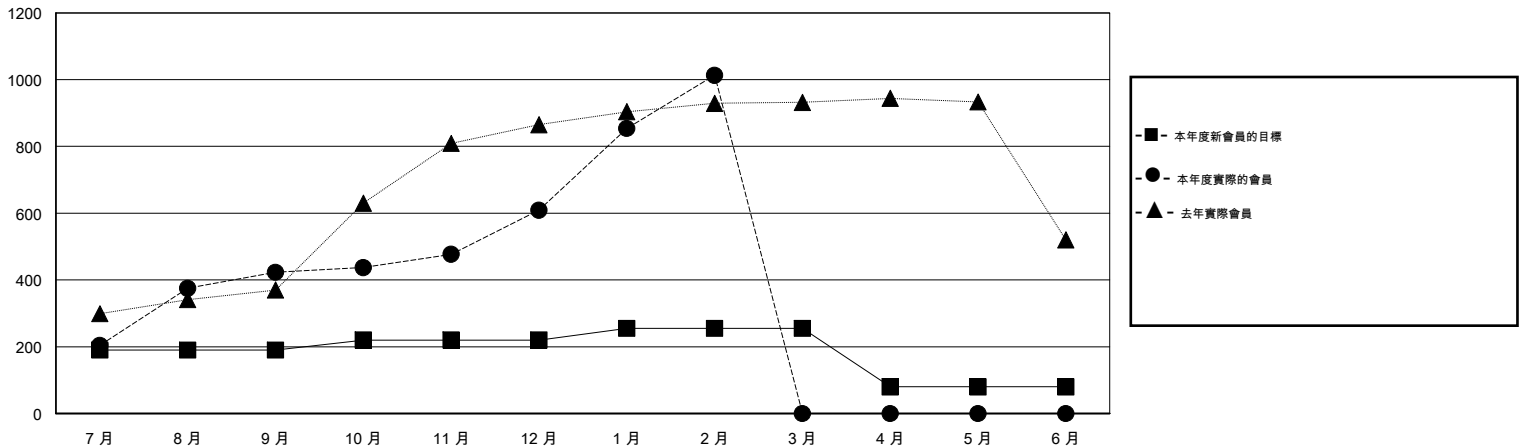

MONTHLY MEMBERSHIP PROGRESS REPORT

District 300 G2

Results as of: 2/28/2014

GMT: PEI-JEN CHEN

地點 REP OF CHINA

GMT憲章區 5

分會				
成果 2013-2014				
季	新分會目標	實際新會	實際取消的分會	實際淨增/減
7月/8月/9月	0	1	0	1
10月/11月/12月	1	6	0	6
1月/2月/3月	1	10	0	10
4月/5月/6月	0	0	0	0

位會員@每位須繳				
成果 2013-2014				
季	新會員目標	實際添加會員總數	實際退會會員	實際淨增/減
7月/8月/9月	190	505	82	423
10月/11月/12月	30	242	56	186
1月/2月/3月	35	418	14	404
4月/5月/6月	-175	0	0	0

目標與實際新會累積

目標和實際會員累積

已取消的分會: 0

103 CLUBS OF 121 增添1位或以上的新會員